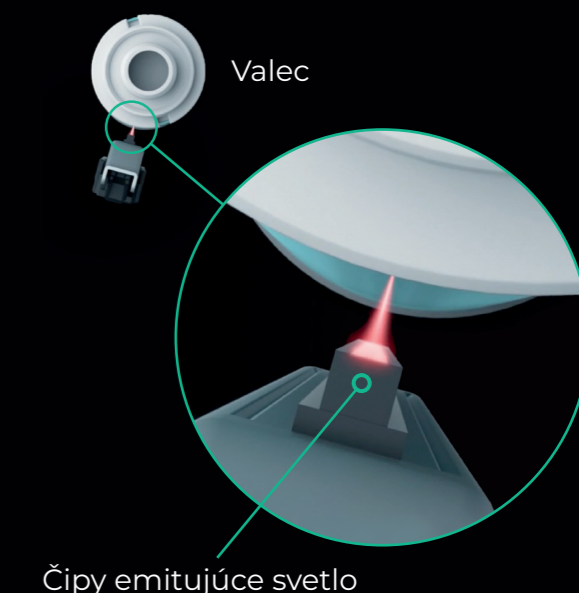

NOVÁ metóda expozície OLED