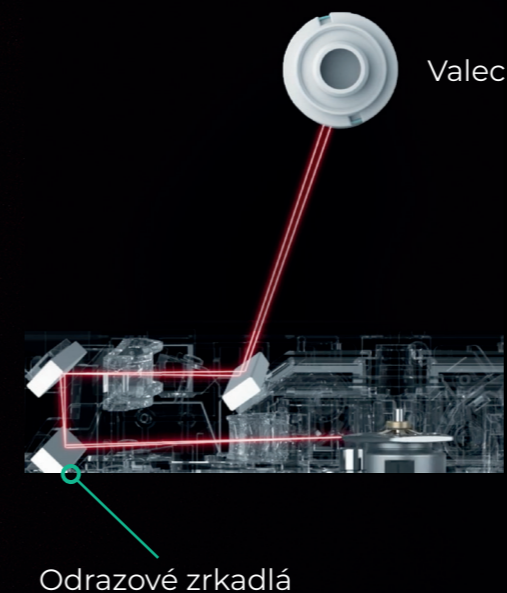

KVALITA, KTORÚ NETREBA PREVEROVAŤ

Potrebujete efektívnu tlačovú silu, ktorá posunie každodenné úlohy na vyššiu úroveň? Alebo kreatívne výkonné zariadenie na odomknutie nových príležitostí? S radom imageFORCE získate oboje – a ešte viac.

Technológia expozície s vysokým rozlíšením prináša do kancelárie vynikajúcu kvalitu tlače.

Odolné vysokokvalitné materiály zaručujú optimálny výkon dnes aj zajtra.

A prediktívna údržba využívajúca strojové učenie znižuje náklady, emisie a prestoje.

Technológia expozície OLED

Vďaka použitiu sústavy čipov OLED emitujúcich svetlo s vysokou hustotou naša nová technológia znižuje veľkosť svetelného bodu a minimalizuje posun farieb. Keďže zdroj svetla možno umiestniť bližšie k valcu, zaberá menej miesta a umožňuje kompaktnejší dizajn, čo vedie k doteraz najvyššiemu rozlíšeniu v prípade kancelárskej tlačiarne: 4 800 dpi v porovnaní s 2 400 dpi.

Metóda laserového skenovania