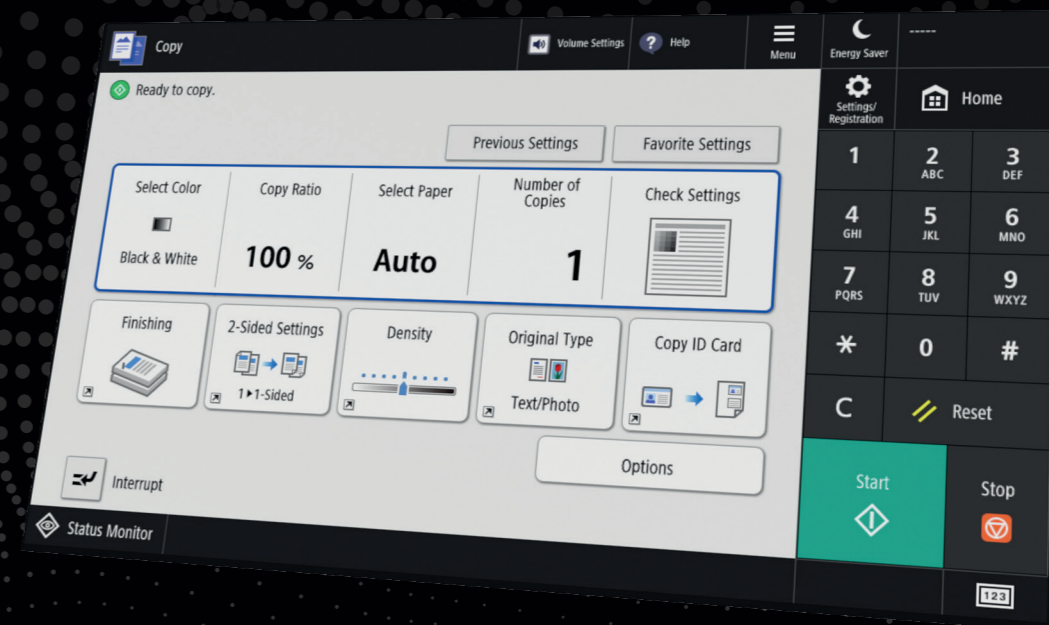

OBJAVTE IDEÁLNY PRACOVNÝ TOK POMOCOU INTUITÍVNEHO POUŽÍVATEĽSKÉHO ROZHRAINIA